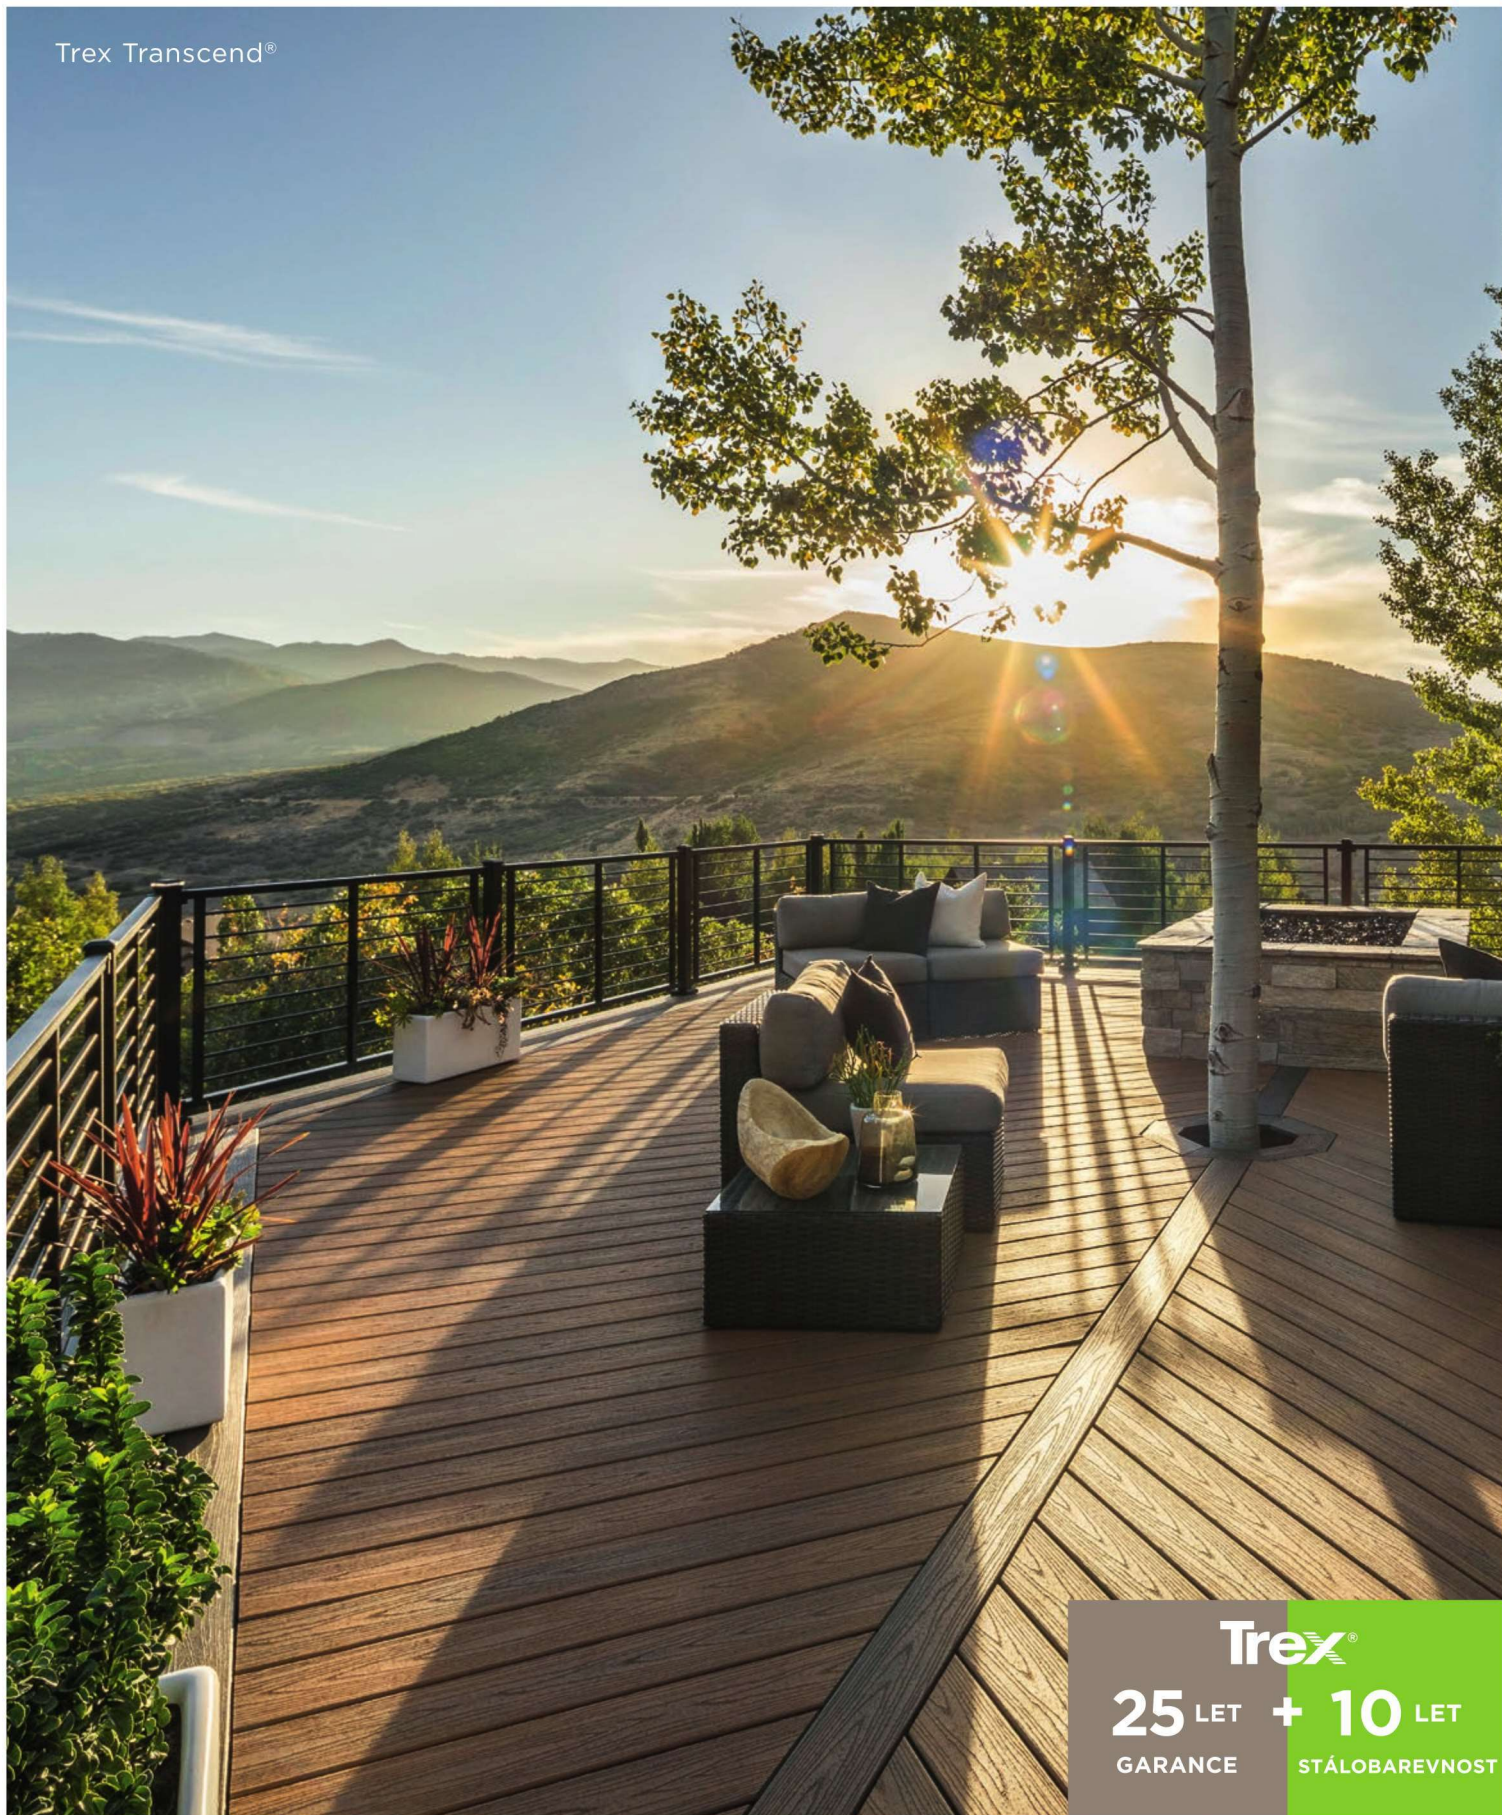

Trex Transcend®