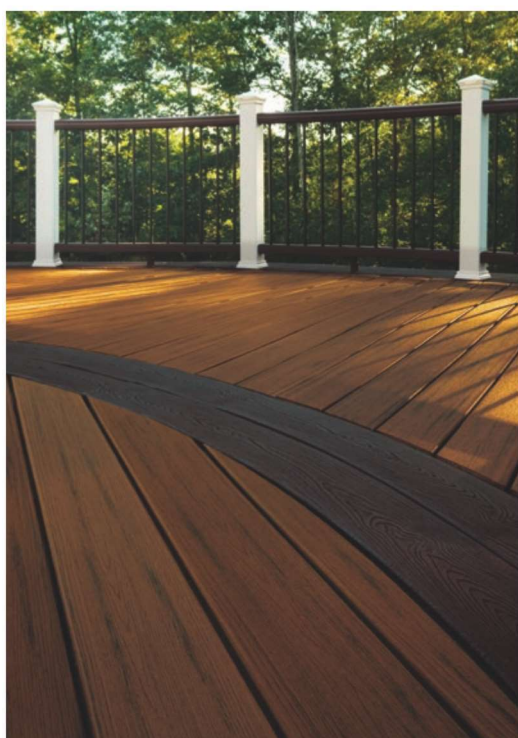

TERASOVÁ PRKNA OBLÝCH TVARŮ - VYTVOŘÍ JEDINEČNÝ VZHLED

Terasová prkna TREX s možností vytvoření osobitých tvarů nabízí zcela nové možnosti pro řešení specifických dispozic – od teras u domů po velké komerční projekty. Mimo jiné je možné využít oblá prkna u bazénů, teras u domů a zahrad. Terasová prkna oblých tvarů dodávají plochám výjimečný vzhled.