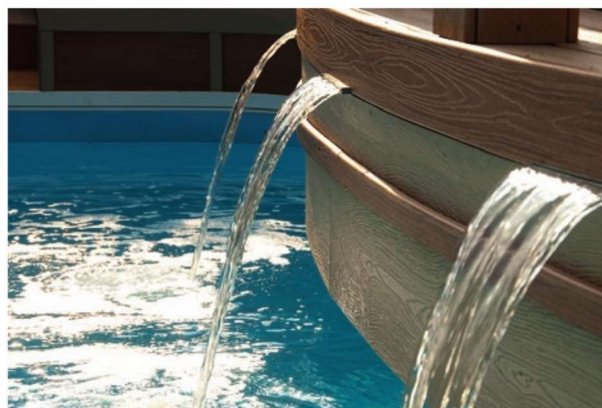

PRKNO FASCIA - OBLOŽENÍ LIŠTAMI PODTRHNE CELKOVÝ VZHLED PLOCHY

Prkna TREX Fascia jsou vysoce kvalitní speciální prkna k zalištování vertikálních ploch – terasových hran a schodů. Terasová prkna TREX jsou k dostání v přírodním čistém vzhledu s jejich 3D strukturou dotvářejí celkový vzhled teras a ostatních ploch.

Stejně jako terasová prkna, tak i prkna Fascia TREX jsou z 95 % vyrobená z recyklovaného materiálu. Fascia prkna jsou chráněna novým nezničitelným pláštěm. Jsou prakticky bezúdržbová a odolná: žádné vyblednutí, poškrábání, plíseň, lámání nebo štěpení.