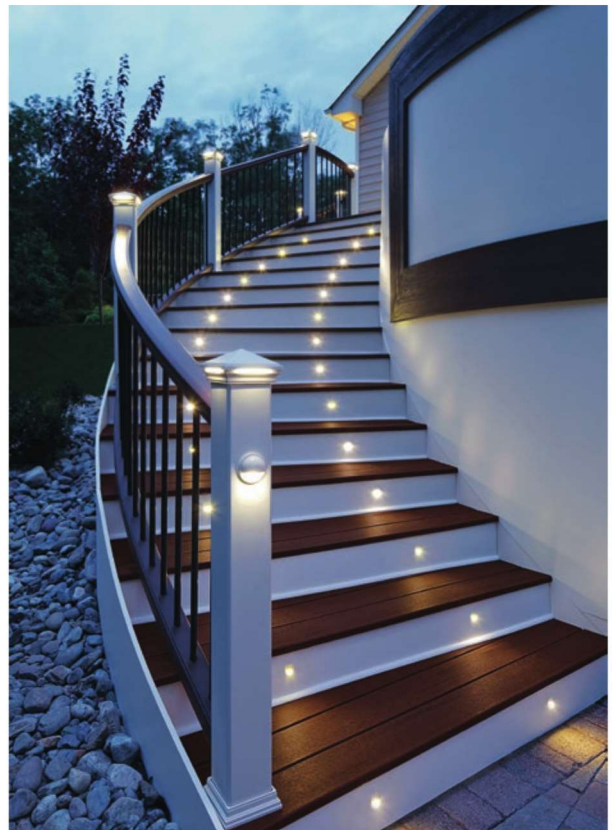

TERASOVÉ OSVĚTLENÍ – VYTVÁŘÍ NEOBYČEJNOU ATMOSFÉRU

Elegantní integrované osvětlení v terasách Trex vytváří mimořádně příjemnou atmosféru.