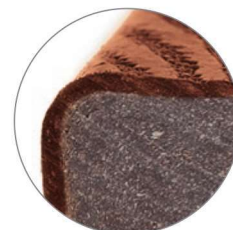

Terasa je více než podlaha, je rozšířením obytného prostoru pod širým nebem. Terasová prkna Trex spojují přírodní vzhled s maximální trvanlivostí a snadnou údržbou. Tímto se odlišují WPC terasová prkna nové generace od těch tradičních. Je to možné díky jedinečné vrstvě ze speciálních komponentů, která zaručuje pevnost terasové podlahy.

Majitelé terasy Trex neztrácí čas údržbou a opravami a mají více volného času pro sebe.

Snadná montáž

**Bez použití speciálního
náradí**

**Hladký povrch bez viditelných
vrutů a otvorů**

**Odolný všem klimatickým
podmínkám**

**Please align
horizontally**

NEODDĚLITELNÉ SPOJENÍ

Povrchová vrstva a jádro terasových prken tvoří neoddělitelný celek.