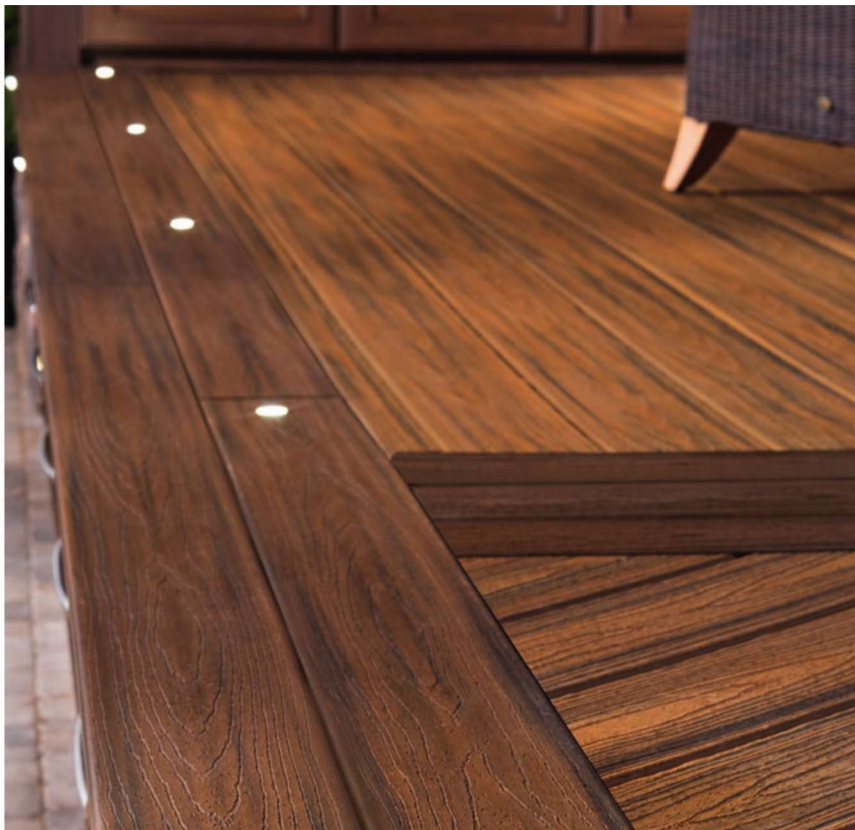

TERASOVÉ OSVĚTLENÍ – VYTVÁŘÍ NEOBYČEJNOU ATMOSFÉRU

Elegantní integrované osvětlení v terasách Trex vytváří mimořádně příjemnou atmosféru.