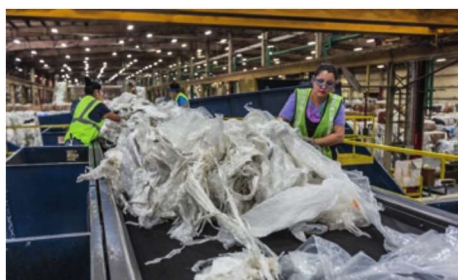

TREX PŘEDNÍ VÝROBCE WPC TERASOVÝCH PRKEN

Začátkem 90. let začal v USA TREX s produkcí dřevoplastových prken (WPC). Od té doby má podnik z Winchesteru ve Virginii nesporně přední místo ve výrobě WPC prken na trhu v USA a je největším celosvětovým producentem. Mezitím se terasová prkna TREX dlouhodobě osvědčila ve více než 40 zemích.

Základem úspěchu je spolupráce při zdokonalování na následnou nejvyšší kvalitu prken TREX. Aktuální produkty jsou vytvořeny tak, že se odlišují nejen vzhledem ale také odolností a jsou navíc bezúdržbové.

TREX není jen přední výrobce nejvyšší kvality, ale také zohledňuje šetrnost k životnímu prostředí. TREX je z 95 % vyroben z recyklovaných materiálů. Kvůli výrobě těchto prken nebyly pokáceny žádné stromy.

TREX TRANSCEND®

NESROVNATELNÝ VZHLED

» Dřevěná textura

KVALITNÍ

» Nejvyšší produktová kvalita

VARIABILNÍ

» Mnoho barevných odstínů

TRVALÝ

» Stálobarevnost bez blednutí

OSVĚDČENÝ

» Odolnost proti poškrábání

ŠETRNÝ K ŽIVOTNÍMU PŘÍSTŘEDÍ

» Vyrobeno z 95 % z recyklovaného materiálu