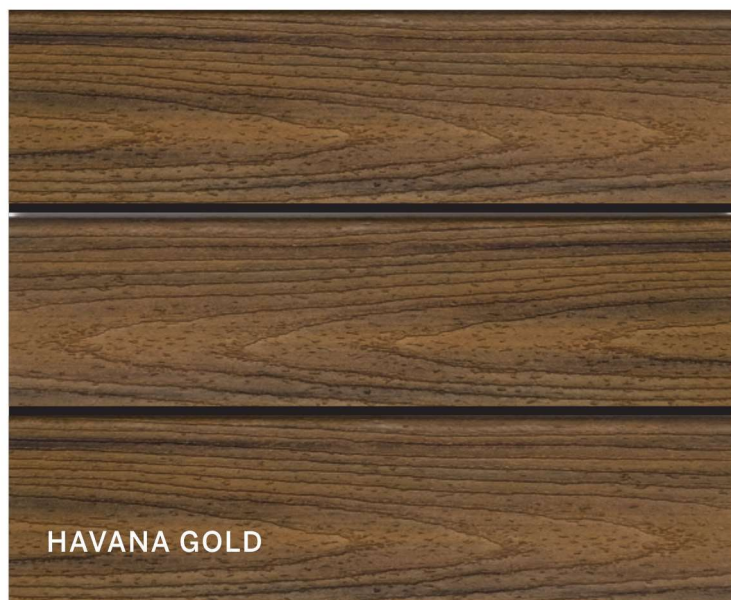

Fascia Trex prkna k zakončení vertikálních ploch jsou dostupná také v odstínu přírodní bílé „Woodgrain White“.

\* pouze na objednání