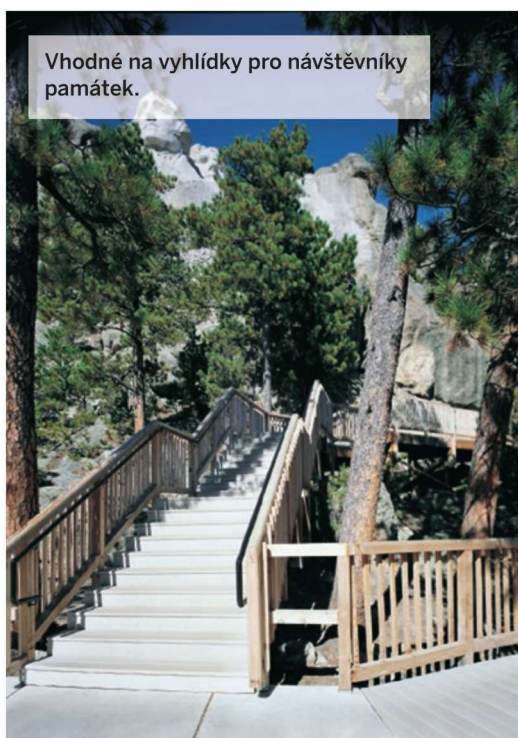

Žádné vyblednutí a poškrábání. Skvělé využití v náročných podmínkách.

Vhodné na vyhlídky pro návštěvníky památek.

Ideální k bazénům nebo do přístavů.

Elegantní přírodní vzhled dřeva.

Na objednávku terasová prkna  
v délce 6,09 m na větší  
projekty.