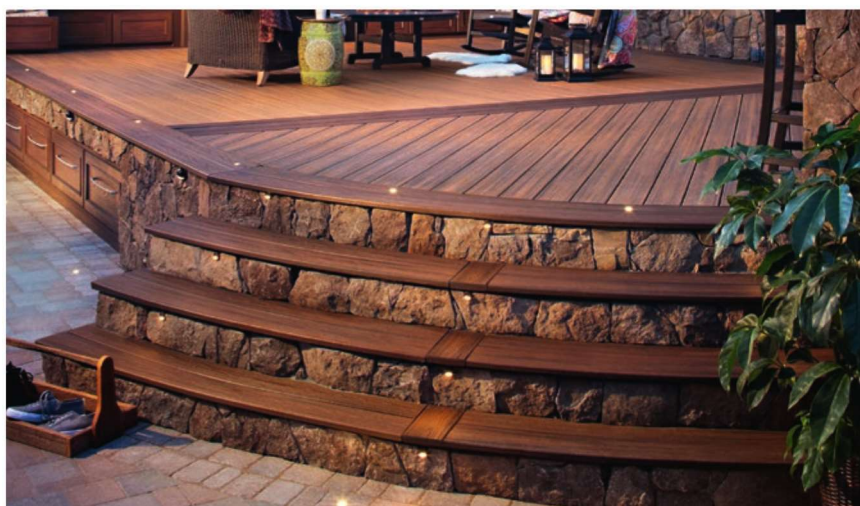

Terasová prkna TREX nabízí rozmanité tvary prostřednictvím techniky zahřátí při ohýbání (Trex CustomCurve™). Prkno si zchlazením uchová stálý tvar a může být zkráceno na požadovanou délku a použito k montáži.