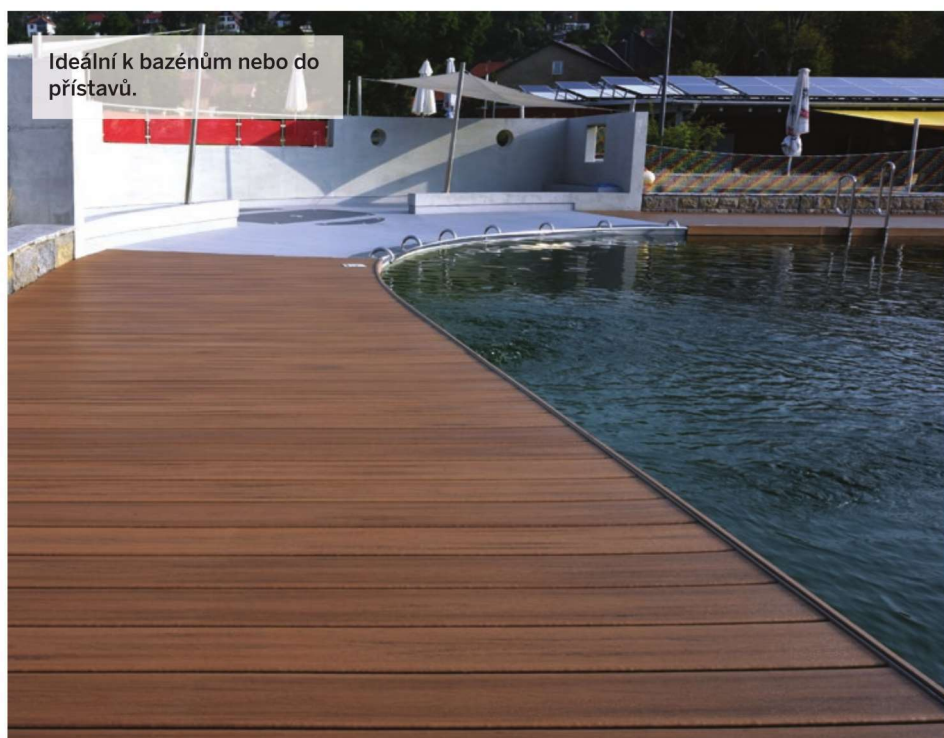

Ideální k bazénům nebo do přístavů.