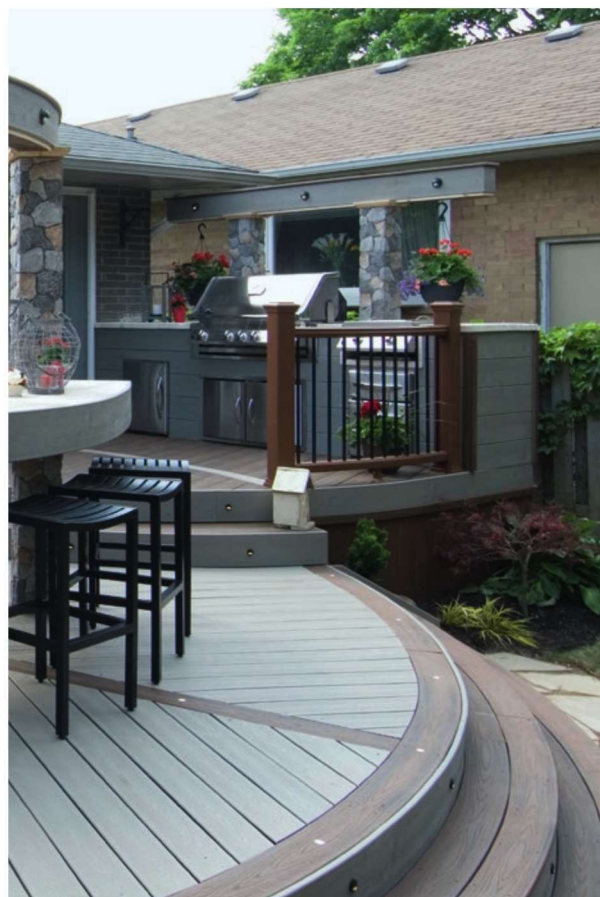

TERASOVÁ PRKNA OBLÝCH TVARŮ - VYTVOŘÍ JEDINEČNÝ VZHLED

Terasová prkna TREX s možností vytvoření osobitých tvarů nabízí zcela nové možnosti pro řešení specifických dispozic – od teras u domů po velké komerční projekty. Mimo jiné je možné využít oblá prkna u bazénů, teras u domů a zahrad. Terasová prkna oblých tvarů dodávají plochám výjimečný vzhled.